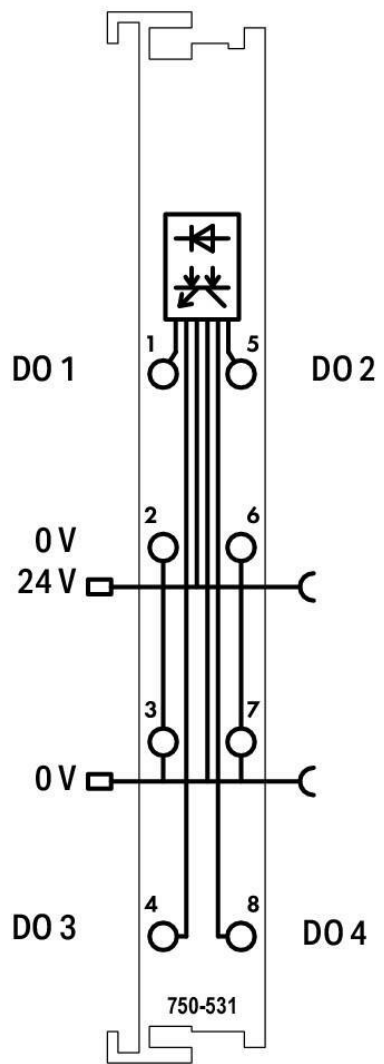

Параметр	Значение
Фирма	WAGO
Модель	750-531
Количество выходов	4
Выходной ток	0.5 А на канал
Тип подключения	2-проводное
Изоляция	500 V
Ширина корпуса	12 мм

Status -Статус

DO 1 - Цифровой выход 1

DO 2 - Цифровой выход 2

DO 3 - Цифровой выход 3

DO 4 - Цифровой выход 4

Data contacts - Контакты передачи данных

0 V - 0 В

Power jumper contacts - Силовые перемычки (контакты питания)

- Артикул (модель)