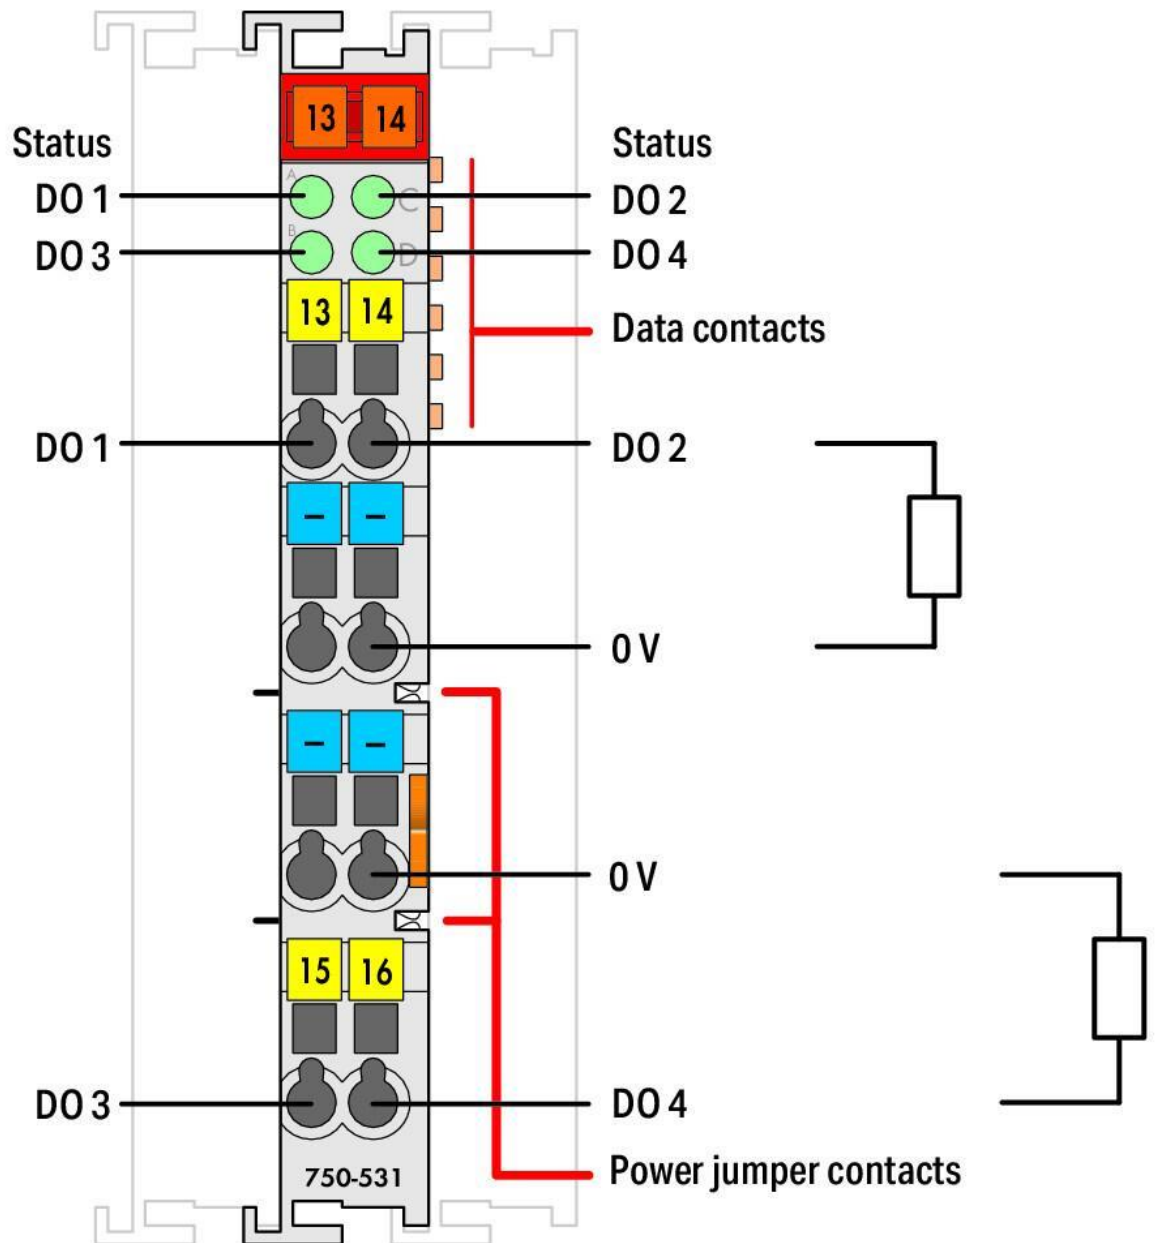

Параметр	Значение
Фирма	WAGO
Модель	750-531
Количество выходов	4
Выходной ток	0.5 А на канал
Тип подключения	2-проводное
Изоляция	500 V
Ширина корпуса	12 мм

Status -Статус

DO 1 - Цифровой выход 1

DO 2 - Цифровой выход 2

DO 3 - Цифровой выход 3

DO 4 - Цифровой выход 4

Data contacts - Контакты передачи данных

0 V - 0 В

Power jumper contacts - Силовые перемычки (контакты питания)

- Артикул (модель)