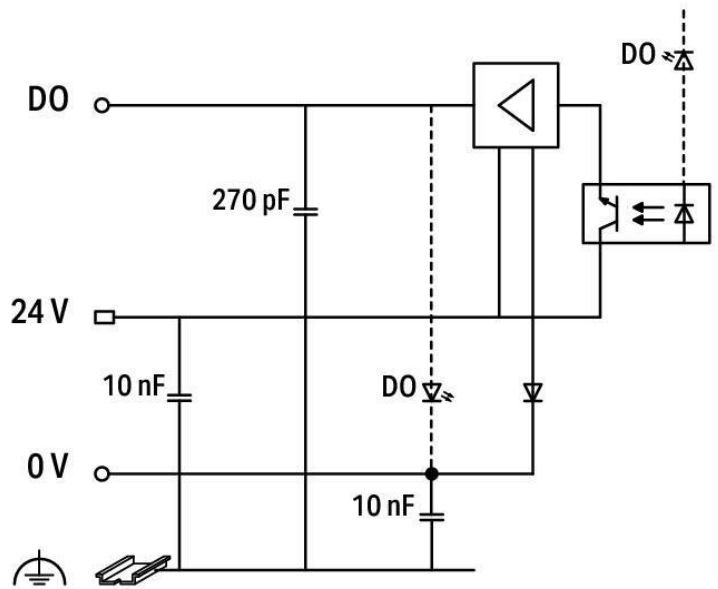

Параметр	Значение
Фирма	WAGO
Модель	750-531
Количество выходов	4
Выходной ток	0.5 А на канал
Тип подключения	2-проводное
Изоляция	500 V
Ширина корпуса	12 мм

Status -Статус

DO 1 - Цифровой выход 1

DO 2 - Цифровой выход 2

DO 3 - Цифровой выход 3

DO 4 - Цифровой выход 4

Data contacts - Контакты передачи данных

0 V - 0 В

Power jumper contacts - Силовые перемычки (контакты питания)

- Артикул (модель)