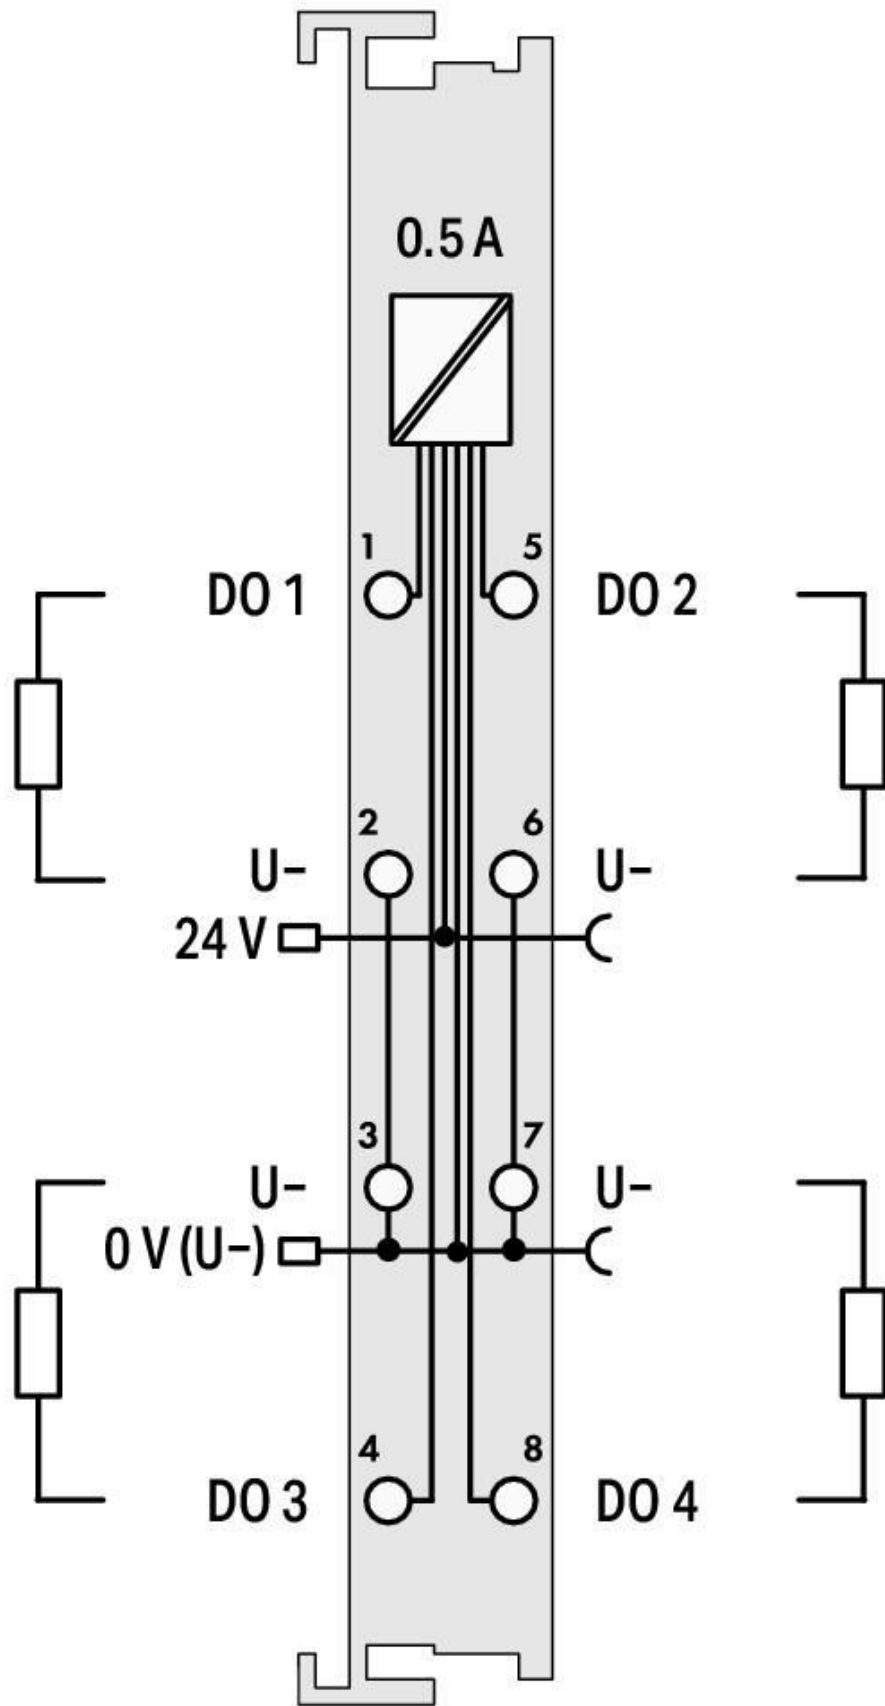

Параметр	Значение
Фирма	WAGO
Модель	750-531
Количество выходов	4
Выходной ток	0.5 А на канал
Тип подключения	2-проводное
Изоляция	500 V
Ширина корпуса	12 мм

Status -Статус

DO 1 - Цифровой выход 1

DO 2 - Цифровой выход 2

DO 3 - Цифровой выход 3

DO 4 - Цифровой выход 4

Data contacts - Контакты передачи данных

0 V - 0 В

Power jumper contacts - Силовые перемычки (контакты питания)

- Артикул (модель)