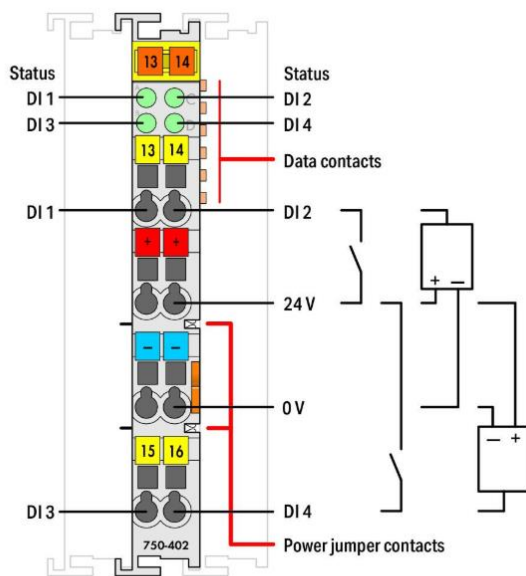

Параметр	Значение
Фирма	WAGO
Модель	750-402
Количество входов	4
Тип сигнала	24 V DC
Входной фильтр	3.0 мс
Изоляция	500 V
Подключение	CAGE CLAMP
Ширина	12 мм

Status - Статус

DI 1, DI 2, DI 3, DI 4 - Цифровые входы 1, 2, 3, 4

Data contacts - Контакты передачи данных

24 V - 24 В

0 V - 0 В

Power jumper contacts - Силовые перемычки (контакты питания)

750-402 - Номер модели модуля